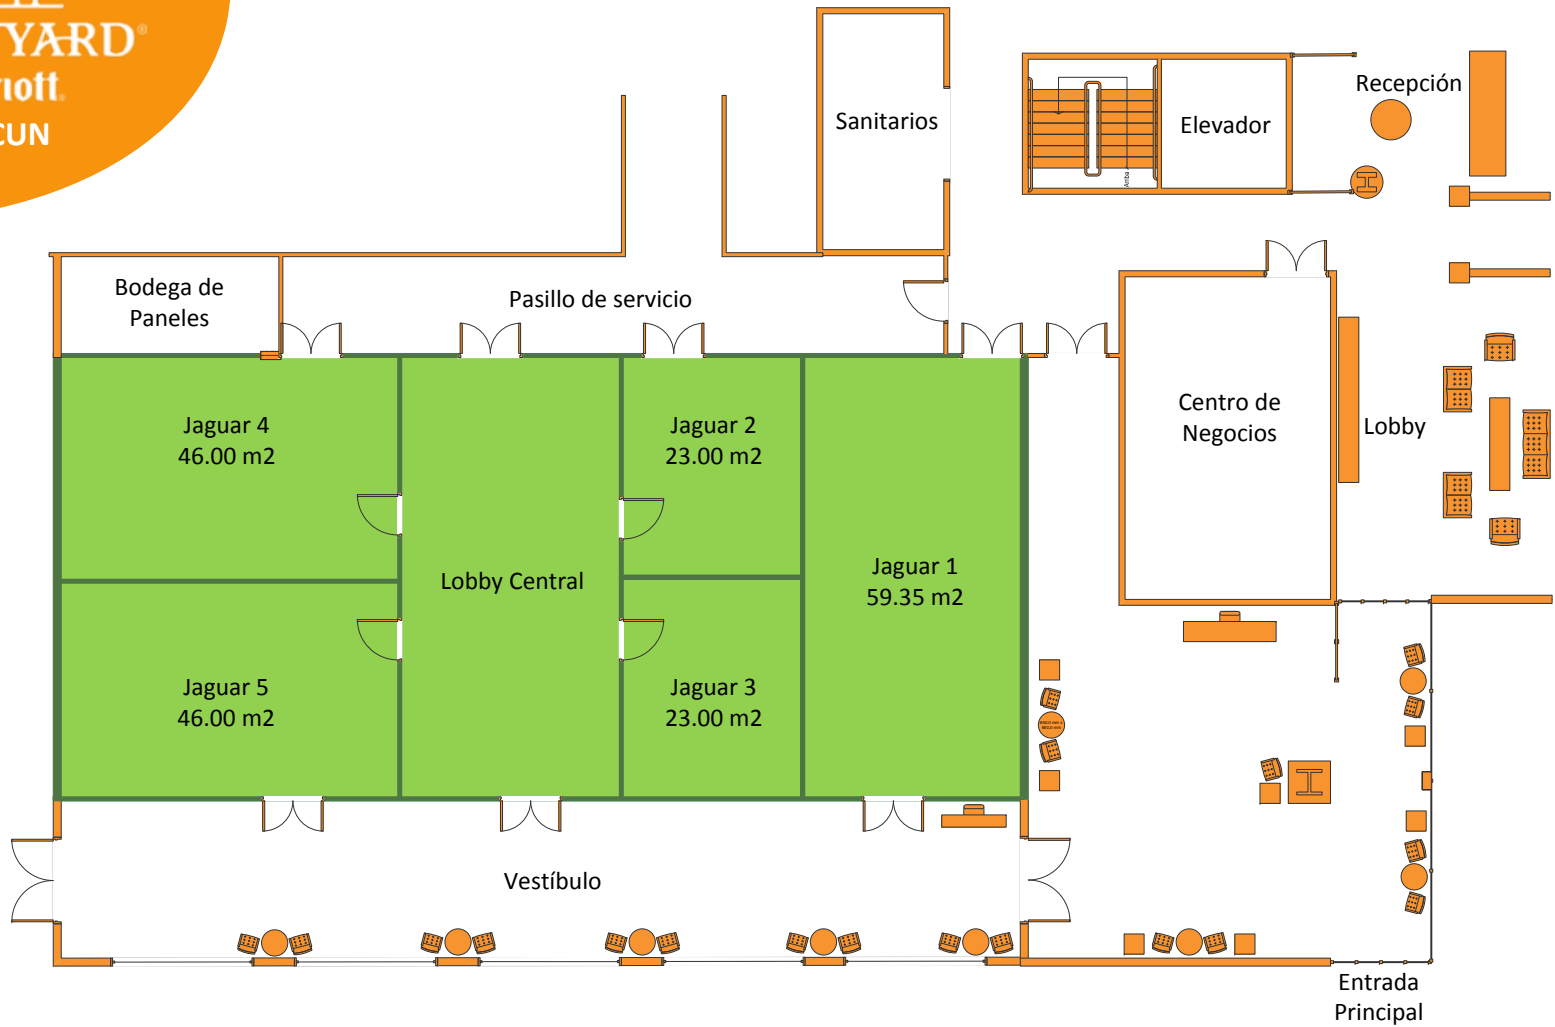

# Plano de salones

# Tabla de capacidades

Salas de reuniones	Dimensiones		Teatro	Aula	Conferencia	Disposición en forma de U	Recepción	Baquete
	LxAxA	Metros Cuadrados						
Jaguar 1	10.81x5.52x5.20	59.67	35	20	20	15	50	30
Jaguar 2	5.38x4.32x5.20	23.24	-	-	10	8	-	-
Jaguar 3	5.38x4.32x5.20	23.24	-	-	10	8	-	-
Jaguar 4	5.38x8.65x5.20	46.53	30	15	15	12	40	20
Jaguar 5	5.38x8.65x5.20	46.53	30	15	15	12	40	20
Jaguar	10.81x24.38x5.20	263.54	200	120	70	50	250	150