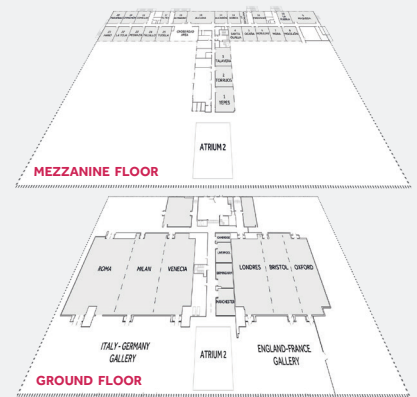

GROUP ENTRANCE

- Lobby al Atrium 1: 30 segundos.
- Atrium 1 al Atrium 2: 30 segundos.
- Atrium 2 a Congress Reception: 30 segundos.
- Atrium 2 a England-France Gallery: 12 segundos.
- Atrium 2 a Group Entrance: 30 segundos.