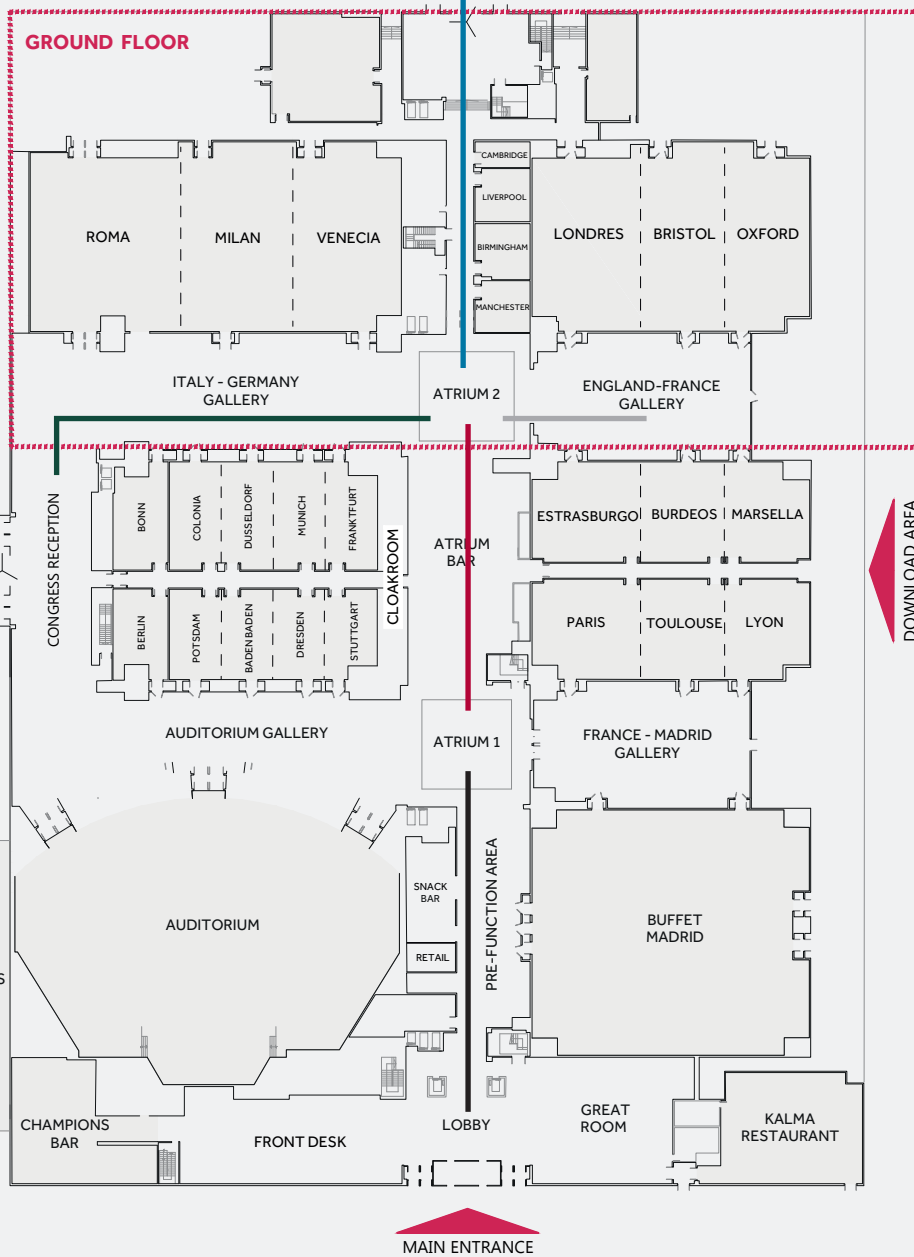

GROUP ENTRANCE

- Lobby al Atrium 1: 30 segundos.
- Atrium 1 al Atrium 2: 30 segundos.
- Atrium 2 a Congress Reception: 30 segundos.
- Atrium 2 a England-France Gallery: 12 segundos.
- Atrium 2 a Group Entrance: 30 segundos.

AVENIDA DE ARAGÓN