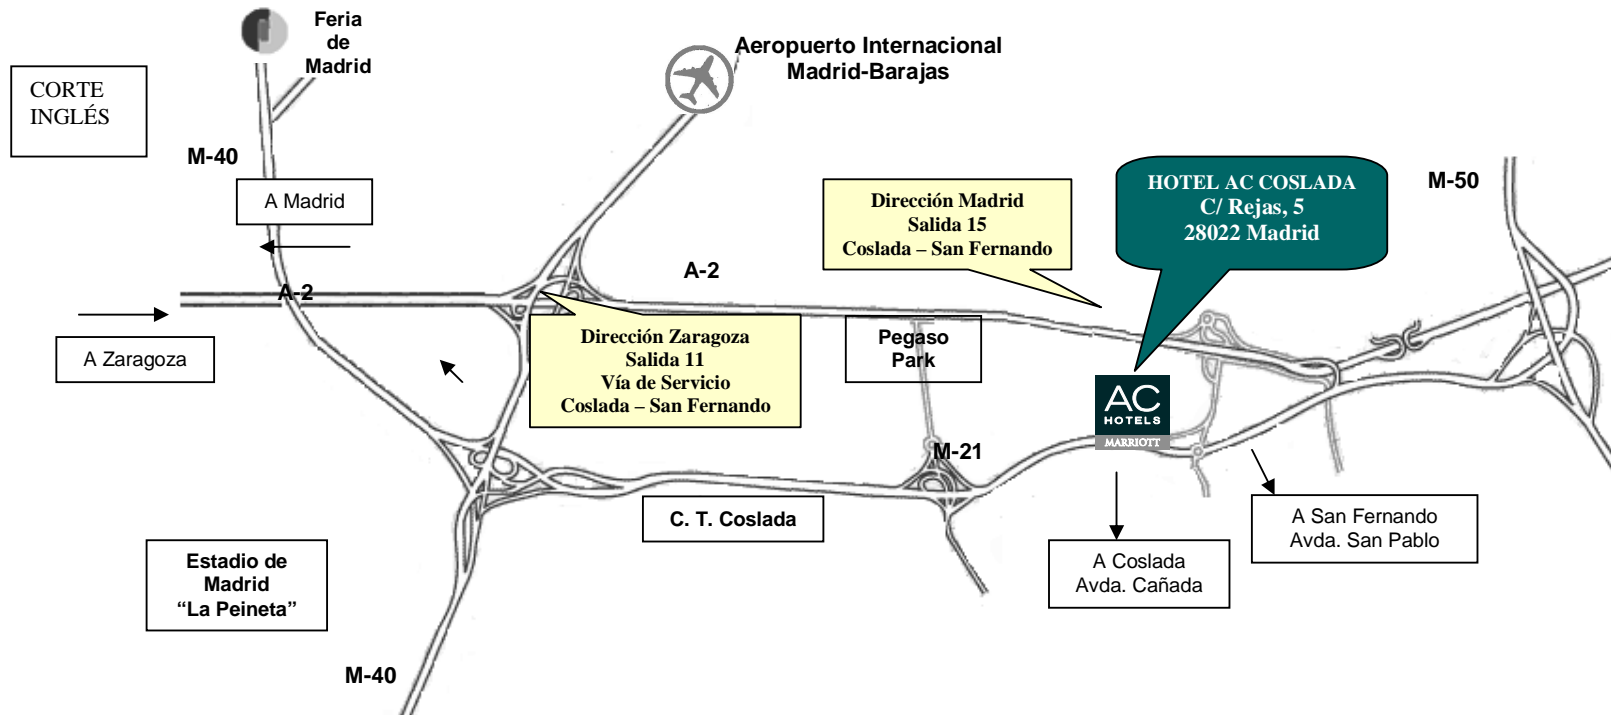

AC HOTEL COSLADA - AEROPUERTO BY MARRIOTT
C/REJAS, 5 28022 (Madrid)
TL +34 917462730/ FAX +34 917462731
accoslada@ac-hotels.com
www.hotelaccoslada.com
GPS: 40° 26' 46" N / 3° 32' 23" O

AC HOTEL COSLADA - PLANO DE SITUACIÓN Y ACCESOS

coordenadas GPS: 40° 26' 46" N / 3° 32' 23" O

-Desde M40, en ambos sentidos, salida **A2 Zaragoza** (también indicada como Centro Comercial) que enlaza con la **Vía de Servicio de Coslada-San Fernando**, quedarse en carril derecho. Continuar por esta vía y en menos de 5 minutos tras pasar varios restaurantes, 1 gasolinera, el hotel Auditorium, la empresa Pegaso y por último el hotel Holiday Inn Express, hay un carril adicional a la derecha con una curva muy cerrada con 2 señales de límite de velocidad de 40Km que es la conduce directamente al hotel.

Desde la M40 No coger nunca la salida que pone Coslada!!!!

-Desde A2 viniendo de Madrid, dirección aeropuerto, tomar salida 11 que es la **Vía de Servicio de Coslada-San Fernando**.

-Desde A2 en sentido de entrada a Madrid tomar **Salida 15: San Fernando-Coslada**, y siguiendo esta dirección les pasa por un pequeño túnel y salen directamente a la calle del hotel que se verá a mano izquierda.