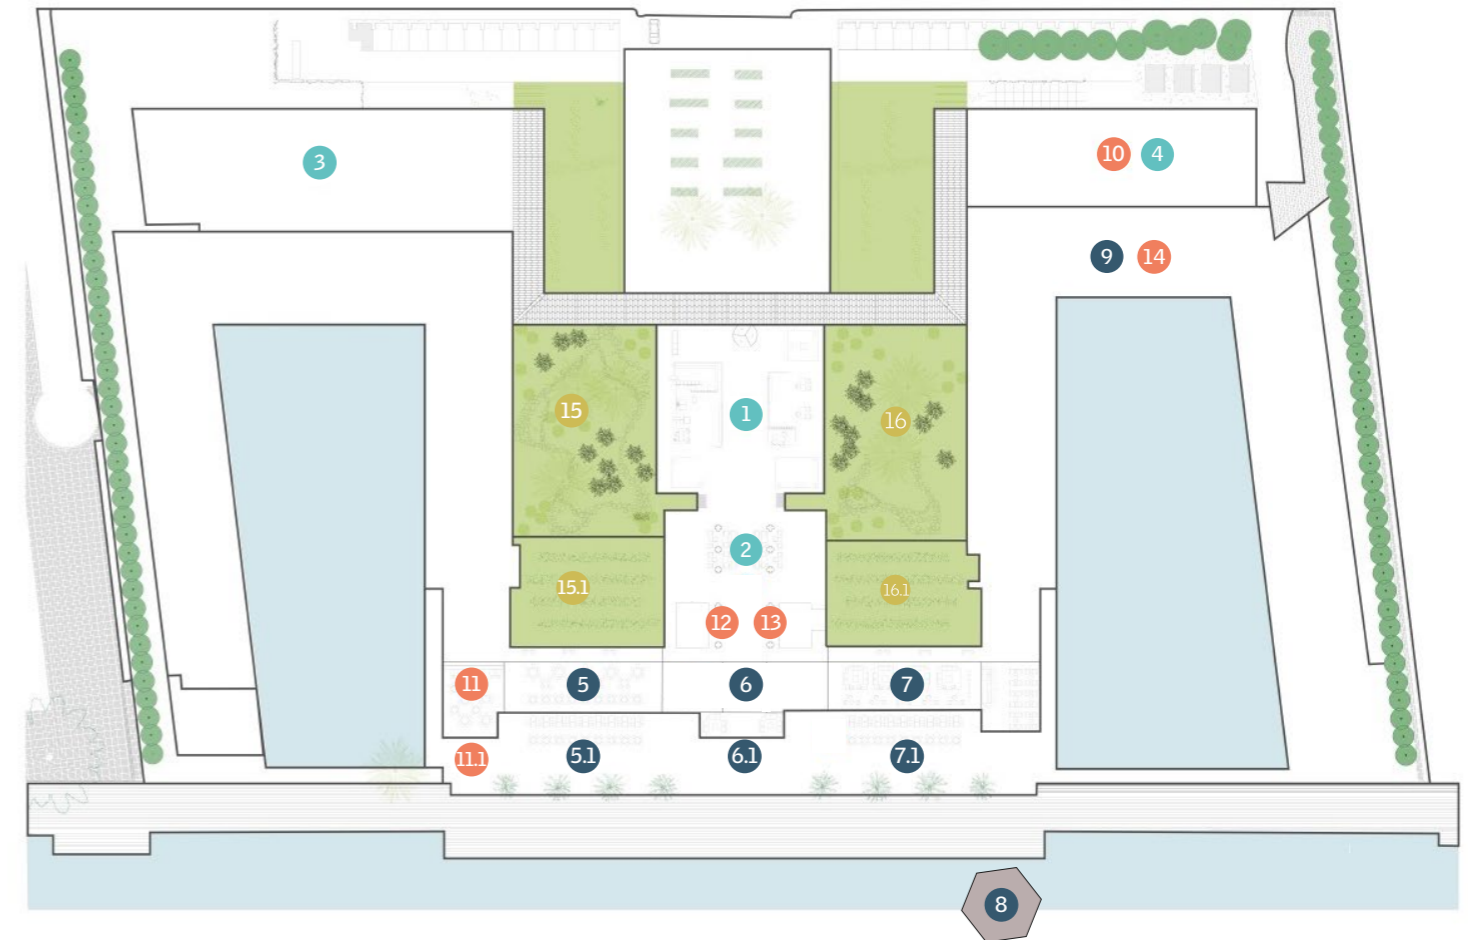

PLANO GENERAL

Áreas Públicas

- 1 Recepción / Lobby
- 2 Hub
- 3 Explore Spa
- 4 Piscina exterior

Restaurantes

- 5 La Taula
- 5.1 Terraza de La Taula
- 6 Longitude bar
- 6.1 Terraza del bar
- 7 Seaviews
- 7.1 Terraza de Lo Mam
- 8 Beach Club
- 9 Pool Deck

Espacio de Reuniones

- 10 Centro de convenciones
- Planta -1 Salón Ayu
- Planta 0 Hall de convenciones
- Salón Ra
- Planta 1 Salón ART
- Panelable en hasta 8 salas

- 11 Nur
- 11.1 Terraza del Nur
- 12 Torreón 1 | Planta 2
- 13 Torreón 2 | Planta 2
- 14 Pool Meeting Room | Planta 2

Áreas exteriores

- 15 Jardín Fat Boy
- 15.1 Terraza Fat Boy
- 16 Jardín Puro Gusto
- 16.1 Terraza Puro Gusto