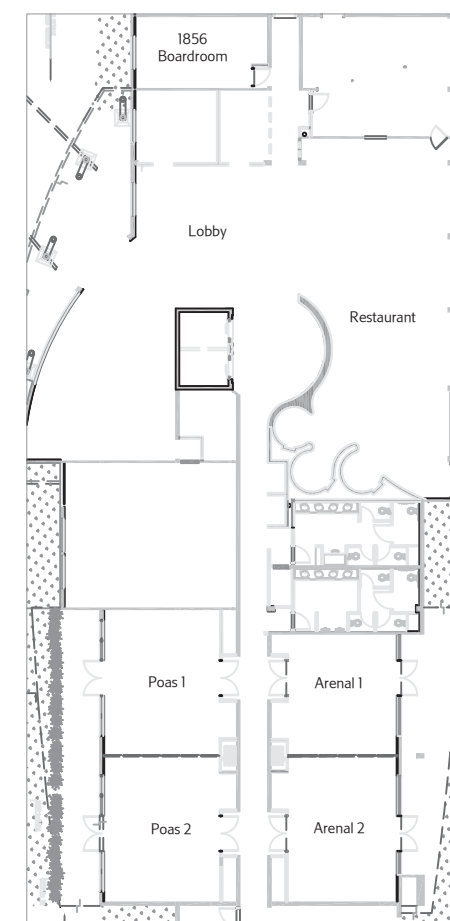

Guest Room Amenities

122 spacious guest rooms and 5 suites
Large work desk with ergonomic chair
Free high speed internet access
Individual energy saving climate control
I Home alarm clock radio
Safe deposit box

Meeting & Events

5 Meeting rooms:
Arenal: 1029 Sq.ft: Arenal 1: 462 Sq.ft • Arenal 2: 567 Sq.ft
Poás: 1134 Sq.ft: Poás 1: 567 Sq.ft • Poás 2: 567 Sq.ft
1856: 271 Sq.ft

Habitaciones

122 espaciosas habitaciones y 5 suites
Escritorio de trabajo con silla ergonómica
Internet de alta velocidad de cortesía
Control individual de temperatura con ahorro energético
I Home/Radio con despertador
Caja de seguridad

Eventos & Reuniones

5 salas de reuniones:
Arenal: 96m²: Arenal 1: 43m² • Arenal 2: 43m²
Poás: 105m²: Poás 1: 52.6m² • Poás 2: 52.6m²
1856: 23.3m²

Meeting Room	LxWxH	Sq. feet	Theater	SchoolRoom	Conference	US Shape	Reception	Banquet
Arenal	49x21x10	1029		50	80	40	80	80
Arenal 1	49x21x10	462		24		18	30	30
Arenal 2	22x21x10	567		28		20	40	30
Poas	53x21x10	1134	100	48	100	48	90	60
Poas 1	27x21x10	567		24		24	35	30
Poas 2	27x21x10	567		24		24	35	30
Boardroom 1856	21x20x10	271	12	12	12	12	12	12