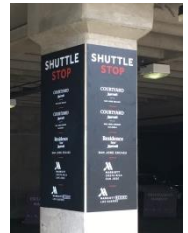

WHERE?

At the airport, our shuttle will be located outside the international arrivals' exit door, in front of Malinche Restaurant.

APPEARANCE

Our shuttle will look like this:

BOOKING?

You do NOT need to book our shuttle service in advance.

DÓNDE?

Dentro del Aeropuerto, nuestro shuttle estará localizado fuera de las Salidas Internacionales, frente al Restaurante Malinche.

APARIENCIA

Nuestro shuttle lucirá así:

RESERVACIÓN?

No es necesario reservar con anticipación el uso de nuestro shuttle.